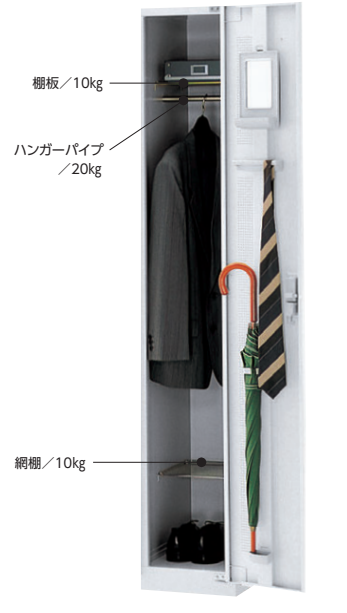

錠前の種類

用途に応じてお選びいただけます。
掲載品以外についても多数対応できます。
担当者にご相談ください。

■ロッカー各部位の耐荷重

●カマ錠

※破線丸部が鑰形状

SLB・SLDW・SLK・SLKW型ロッカーには、こじ開けしづらく、引っ張り強いカマ錠を採用しています。

錠なし

錠前のない取手のみのタイプです。施錠の必要のない場合にお使いください。ラッチが付いているので不用意な収納物の飛び出しを防ぎます。

錠付(シリンダー錠)

錠を回転することにより施錠されます。一般的な錠前でシューズボックス・ロッカー・保管庫等に使用されています。鍵違い1000種。キー2本付。受注生産でマスターキー仕様(1000種)、かけ忘れ防止付も選べいただけます。マスターキー仕様のマスターキーは別売です。

※ロッカーの種類により、仕様が異なる場合があります。

内筒交換型

キー紛失があった場合、着脱用チェンジマスターキーによりシリンダー錠の内筒自体を交換して異キーコードに交換できるので安全性が増します。学校・スポーツ施設・公共施設等不特定多数の人が集まる場所に最適です。施錠しないときが抜けにくいので掛け忘れを防止します。鍵違い1マスター1000種・キー1本付・掛け忘れ防止付・リパーシブルキー。マスターキー・内筒交換キー・予備内筒は別売です。

※ロッカーの種類により、仕様が異なる場合があります。

ダイヤル錠

キーレス(鍵不要)タイプです。4ケタの数字を合わせることで施錠・解錠ができます。使用方法は自由変換式(施錠時任意の暗証番号を入力して使用する)又は固定式(暗証番号を再登録するまで同番号を使用する)からお選びいただけます。暗証番号を忘れた時は、別売りの非常解錠用ダイヤルNo. 検索キーで解錠できます。オールメカ式なので、面倒な配線工事や電池切れの心配がありません。